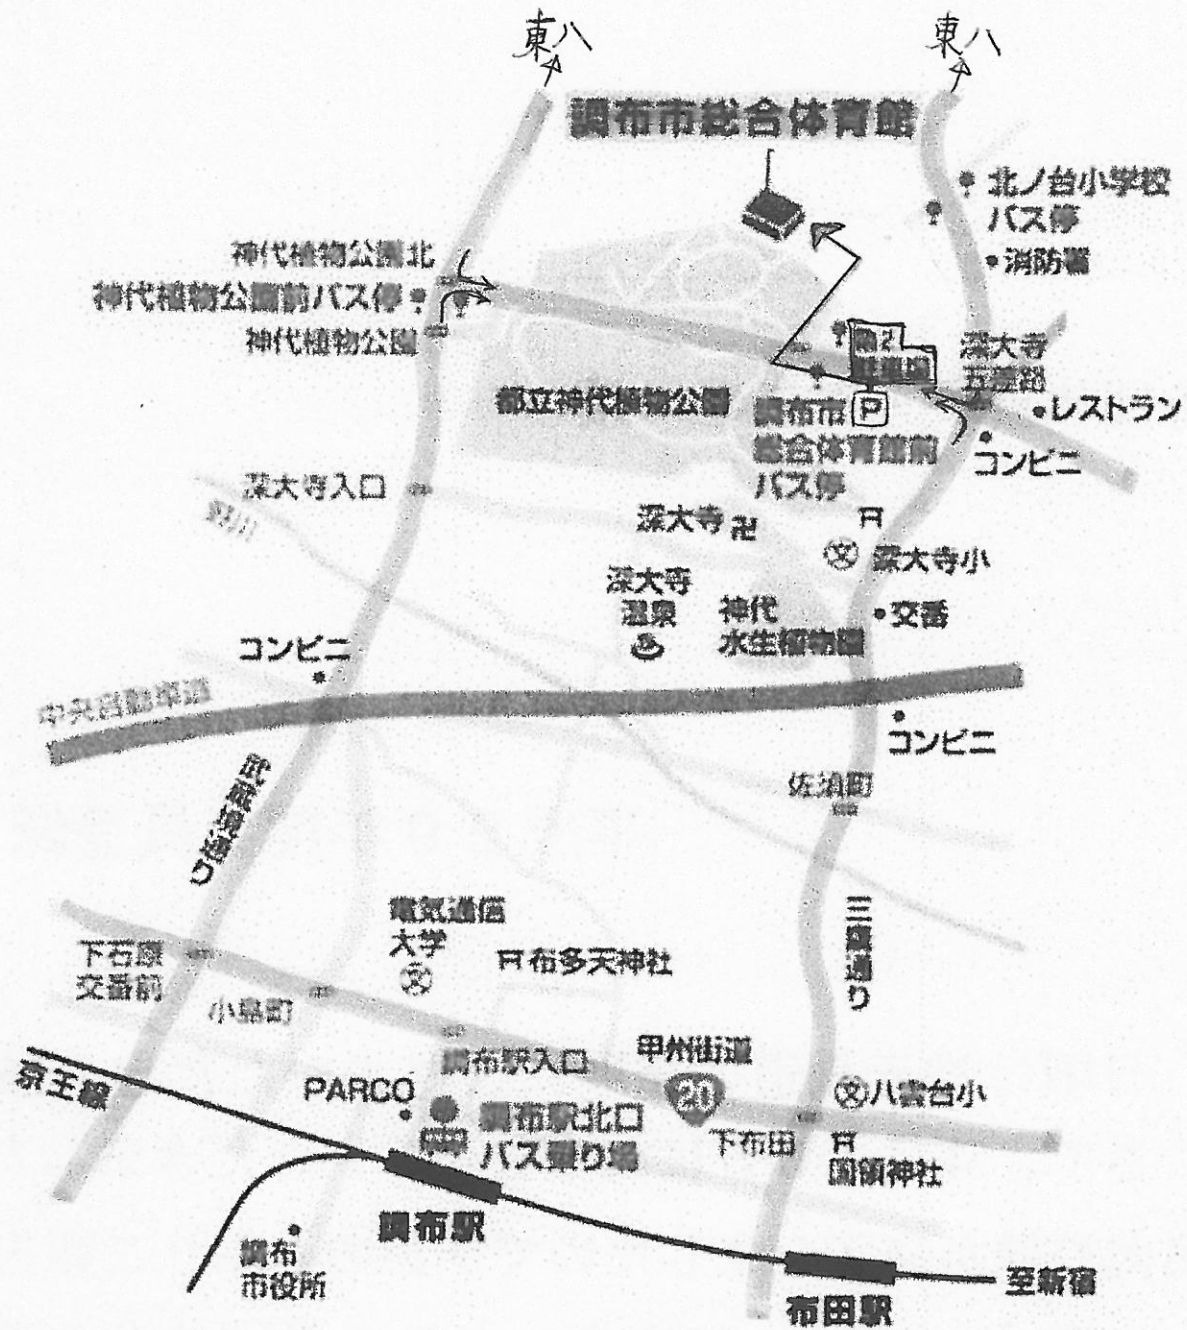

記

1. 日 時 平成30年7月14日(土) 12:30 受付開始
2. 場 所 調布市総合体育館 大体育室
調布市深大寺北町2-1-65 (案内図参照)
3. 稽古会次第
13:20 開会宣言
主管団体会長挨拶・西東京剣連会長挨拶
13:30 高段者指導稽古・互角稽古(3分刻み)
14:00 高段者指導稽古・互角稽古終了
次回主管団体挨拶・西東京剣連事務連絡等
(休憩)
14:20 指導稽古(3分刻み)
15:00 指導稽古終了 閉会宣言
4. 交 通 京王線つつじヶ丘駅北口発京王バス「深大寺行」(系統 丘21)ほか
「調布市総合体育館前」下車 ※所要時間10分 7分間隔運行
(お車の場合)
体育館近辺にあります都立神代植物公園第2駐車場(有料)へのご案内となります
駐車料金/300円で1時間利用可能、以後30分毎に100円加算
お乗り合わせの上ご来場いただければと存じます
5. 問合せ先 調布市剣道連盟事務局長 沢井 學 携帯080-1035-0674

以 上

詳細地図はgoogleマップをご参照下さい。(別ウィンドウ)

バス停留所

京王線調布駅北口発

- 【京王バス】 深大寺行『調布市総合体育館前』下車…徒歩3分
- 【京王バス・小田急バス】 吉祥寺駅行『北ノ台小学校』下車…徒歩5分
- 【小田急バス】 三鷹駅行・吉祥寺駅行『神代植物公園前』下車…徒歩10分

京王線つつじヶ丘駅北口発

- 【京王バス】 深大寺行『調布市総合体育館前』下車…徒歩3分

JR中央線三鷹駅南口発

- 【小田急バス】 調布駅北口行『神代植物公園前』下車…徒歩10分
- 【小田急バス】 深大寺行『調布市総合体育館前』下車…徒歩3分